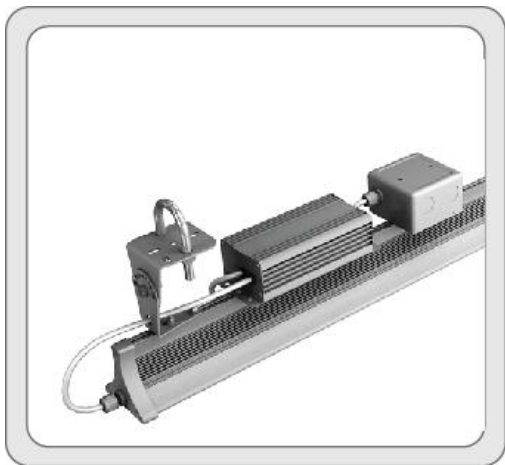

- Рассеиватель прозрачный или опаловый
- Световой поток от [4500лм](#) до [9000лм](#)
- Степень защиты от воздействия окружающей среды IP65

Серия светодиодных светильников «ЭЙФЕЛЬ» предназначена для освещения:

- Промышленных объектов
- Складских комплексов и терминалов
- Стоянок и парковок
- Подсобных помещений

ПРОМЫШЛЕННОЕ
ОСВЕЩЕНИЕ

Светильники серии «ЭЙФЕЛЬ» снабжены удобными кронштейнами, которые позволяют:

- устанавливать светильники на потолок или стену
- осуществлять подвесной монтаж светильника при помощи цепей или тросов
- устанавливать светильники на трубу d=34мм

Кронштейн позволяет регулировать угол наклона светильника в широком диапазоне +45° -45°.

Корпуса светильников «ЭЙФЕЛЬ» изготавливаются из анодированного алюминия, устойчивы к воздействию окружающей среды. Алюминиевые корпуса светильников «ЭЙФЕЛЬ» позволяет обеспечить оптимальный тепловой режим работы светодиодов. Эстетика формы – при проектировании серии «ЭЙФЕЛЬ» конструктора компании «ЛЕД-Эффект» придали светильникам оригинальный запоминающийся внешний вид.